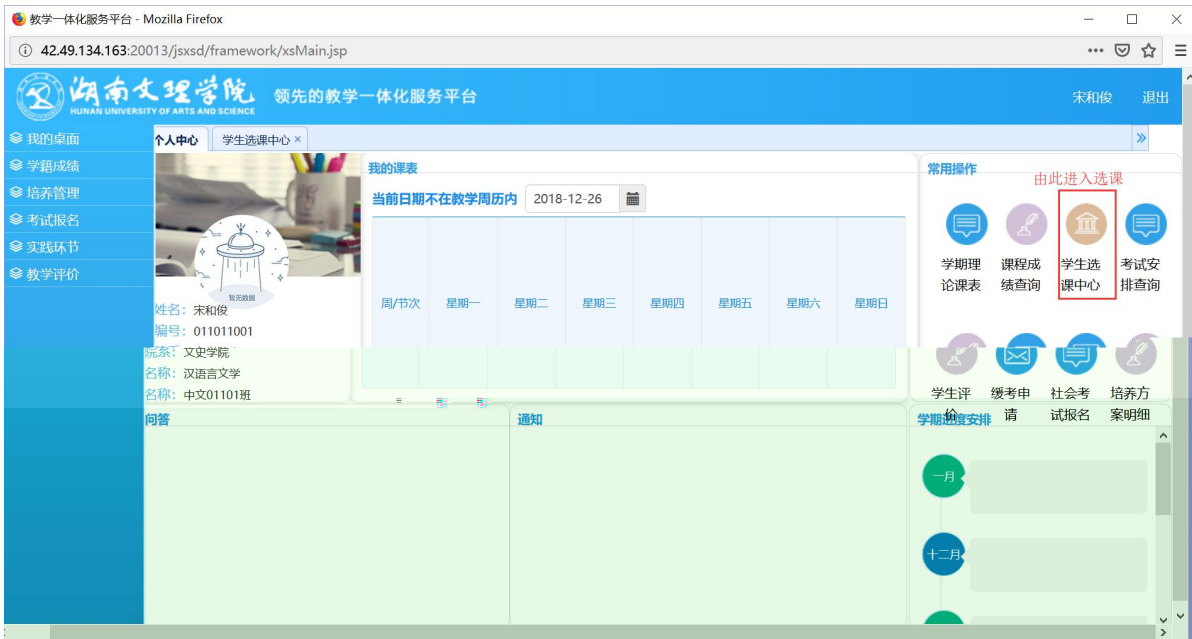

浏览器地址栏: 172.26.0.187/jsxsd/

湖南文理学院 HUNAN UNIVERSITY OF ARTS AND SCIENCE 教学一体化服务平台

用户登录

请输入账号

请输入密码

忘记密码

登录

温馨提示: 推荐使用IE9以上浏览器以及360极速模式。

选课学分情况

公选课选课

本学期选课学分/门数要求及已选情况							
	最高总学分	专业内跨年级选课(控制)		跨专业选课(控制)		校公共选修课选课(控制)	
		学分	门数	学分	门数	学分	门数
设置(控制)要求	不控制	不控制	不控制	不控制	不控制	2	1
已选统计	20.0	0.0	0	0.0	0	0.0	0

快捷导航：教学院（部）

党群机构

行政教辅机构

信息系统

国际交流